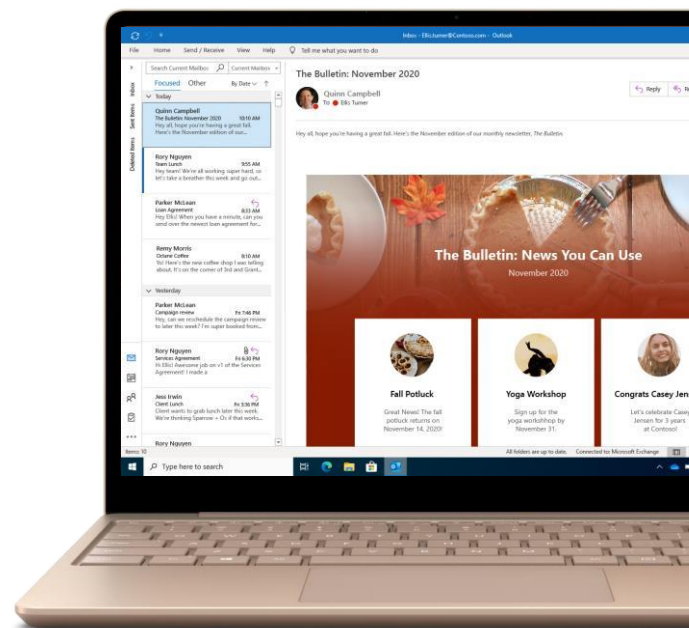

Surface for Business bietet zahlreiche Vorteile

Sparen Sie Zeit und Geld. Nehmen Sie Ihrer IT-Abteilung die Sorgen. Mit Surface können Sie Geräte einfacher bereitstellen und verwalten und sich dabei auf die vertraute Sicherheit von Microsoft verlassen.

Stil und Produktivität perfekt vereint

Wählen Sie aus wunderschönen, modernen Farben und passen Sie Ihren Laptop Ihrem Look an. Sehen und erledigen Sie mehr auf dem großzügigen Touchscreen.

- Der nur 1,11 kg (2,45 lb) leichte Surface Laptop Go begleitet Sie mühelos überall hin.
- Wählen Sie aus verschiedenen Farben, die Ihren Look unterstreichen, und vertrauen Sie auf das robuste Finish. In Platin, Eisblau und Sandstein erhältlich.⁵
- Dank der größeren Bildschirmfläche des 12,45-Zoll⁶-PixelSense™-Touchscreens mit schlankem Rahmen und dem Surface-typischen Seitenverhältnis von 3:2 können Sie auf natürliche Weise arbeiten und sind besonders produktiv.